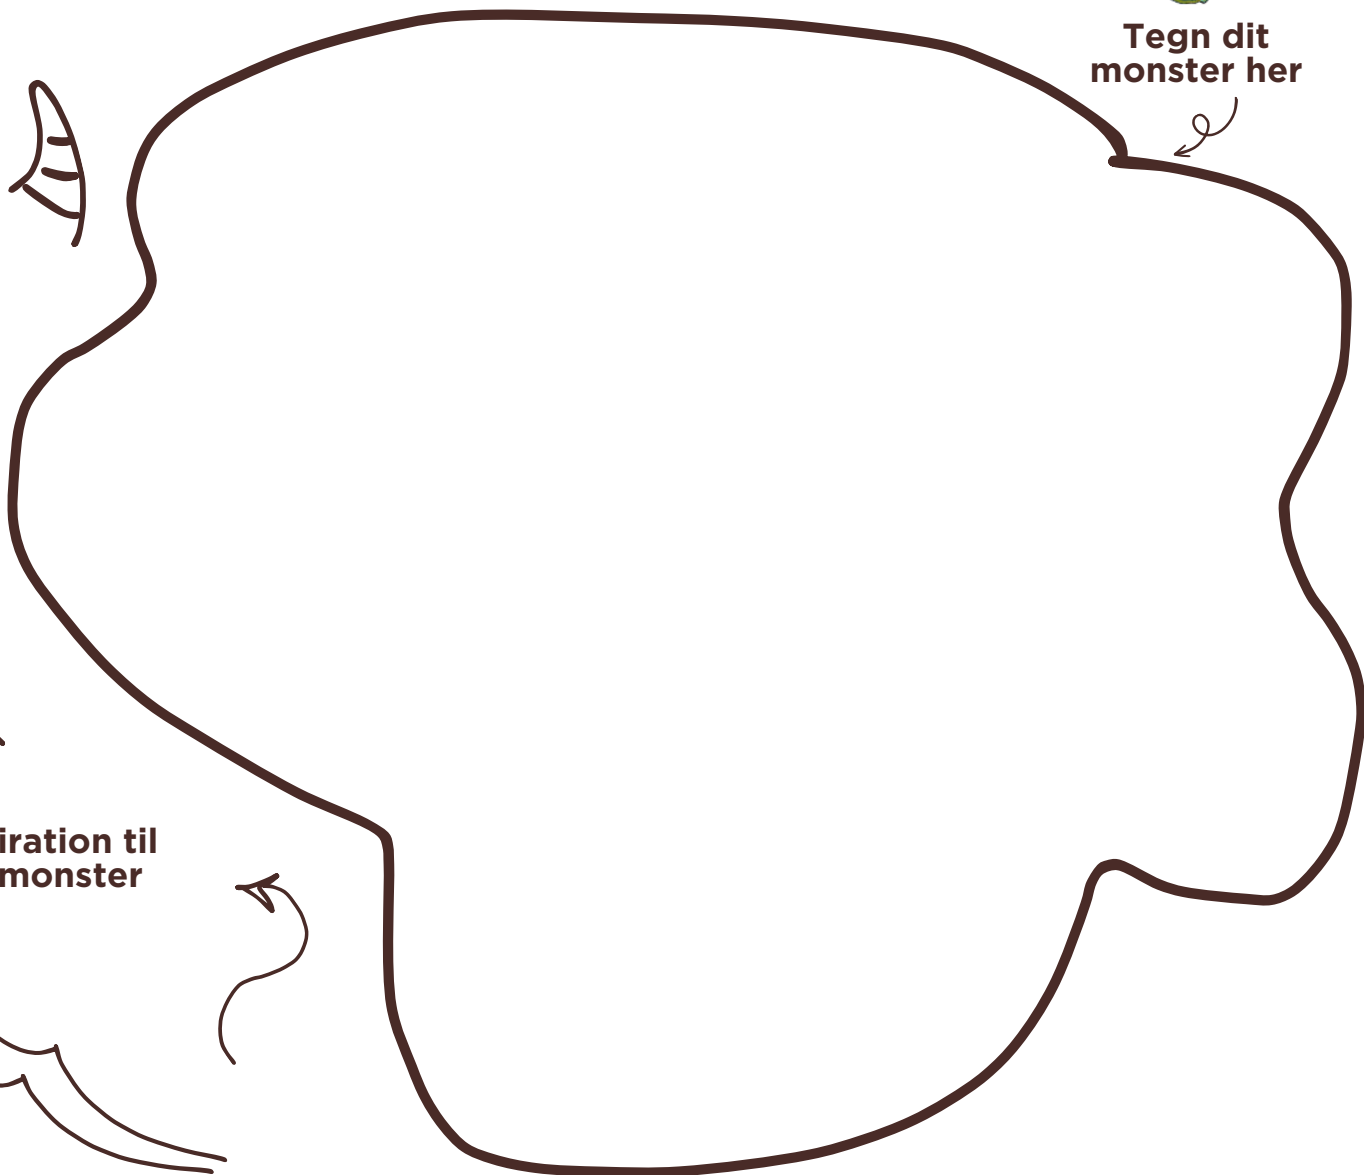

TEGN DIT EGET MONSTER MED KIM ACE OG SOFIE LIND MESTERTON

DIT MONSTERS NAVN: _____

Tegn dit monster her

Inspiration til dit monster

HVILKE KRAFTER HAR DIT MONSTER? (FX DÅRLIG ÅNDE, SKARPE KLØR, EN VILD SUPERKRAFT)